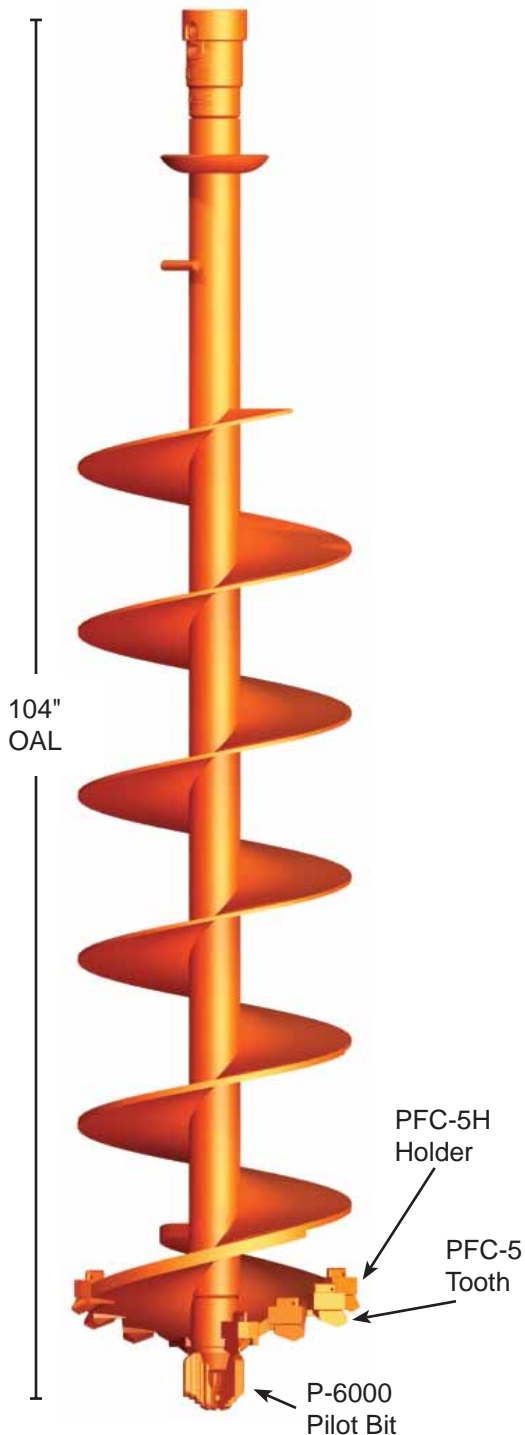

MDR - STEP ROCK AUGERS

MDR Augers are designed for solid, non-fracturable rock and highly abrasive soil conditions.

MDR Step Rock Augers

Description 2 9/16" Hex	Approx. Wt.		Part No.
	lbs.	kg.	
9-MDR-10460	174	80	101101
10-MDR-10460	183	84	101103
12-MDR-10460	217	99	101105
14-MDR-10460	244	112	101107
16-MDR-10460	298	137	101109
18-MDR-10460	327	150	101111
20-MDR-10460	344	158	101113
24-MDR-10460	343	199	101115
30-MDR-10460	460	211	101117
36-MDR-10460	590	270	101119